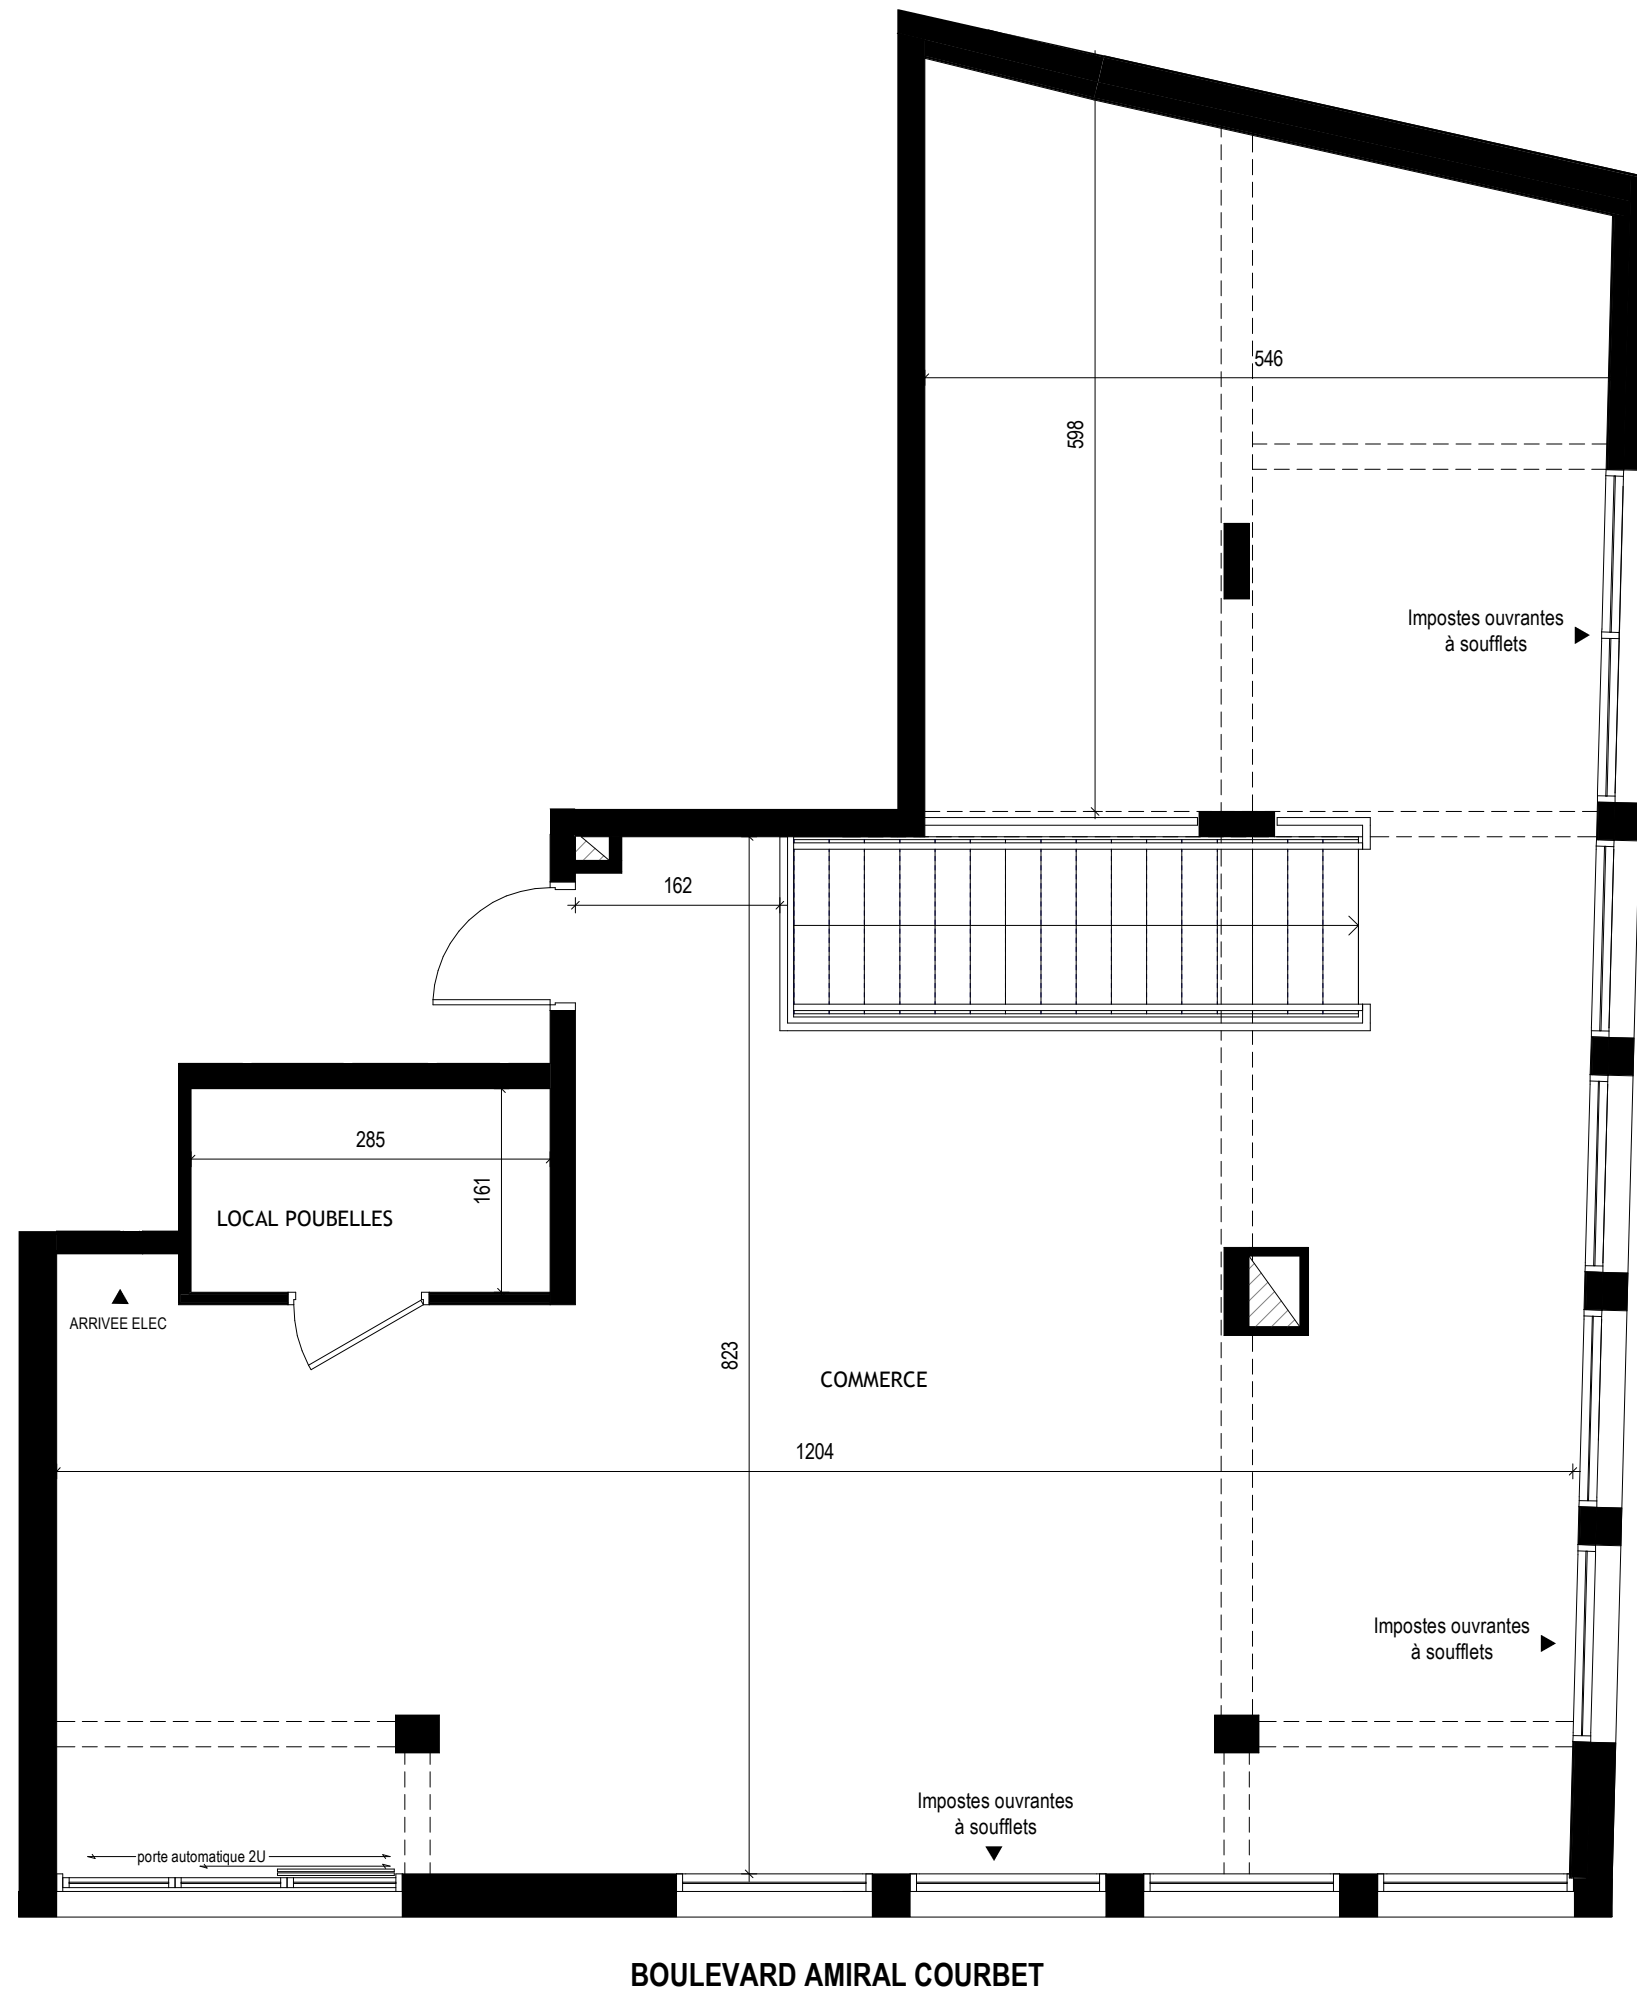

Residence L'Amiral

8 bis Boulevard Amiral Courbet

SCCV LA MOTTE ROUGE
10 rue Louis de Broglie - CS 52302 - 44323 NANTES Cedex 3
02 53 55 71 42

LOCAL COMMERCIAL		NIVEAU	
		NIVEAU RDC	

SURFACE (m ²)	
COMMERCE	108,45 m ²
LOCAL POUBELLES	4,60 m ²

TOTAL SURFACES	113,05 m²
-----------------------	-----------------------------

(Plans et surfaces susceptibles de variations en fonction des impératifs techniques de mise en oeuvre)

1 : 60	15/05/2019
MODIFICATIONS	
Maj 3 05 2019	