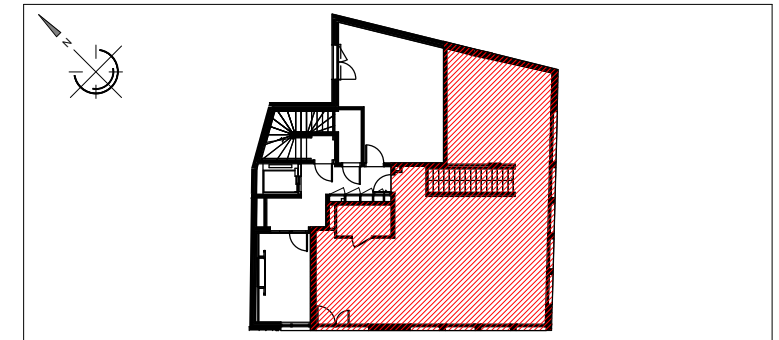

Residence L'Amiral

8 bis Boulevard Amiral Courbet

SCCV LA MOTTE ROUGE
10 rue Louis de Broglie - CS 52302 - 44323 NANTES Cedex 3
02 53 55 71 42

LOCAL COMMERCIAL		NIVEAU	
		NIVEAU RDC	

SURFACE (m ²)	
COMMERCE	108,45 m ²
LOCAL POUBELLES	4,60 m ²

TOTAL SURFACES	113,05 m²
-----------------------	-----------------------------

(Plans et surfaces susceptibles de variations en fonction des impératifs techniques de mise en oeuvre)

1 : 60	15/05/2019
MODIFICATIONS	
Maj 3 05 2019	