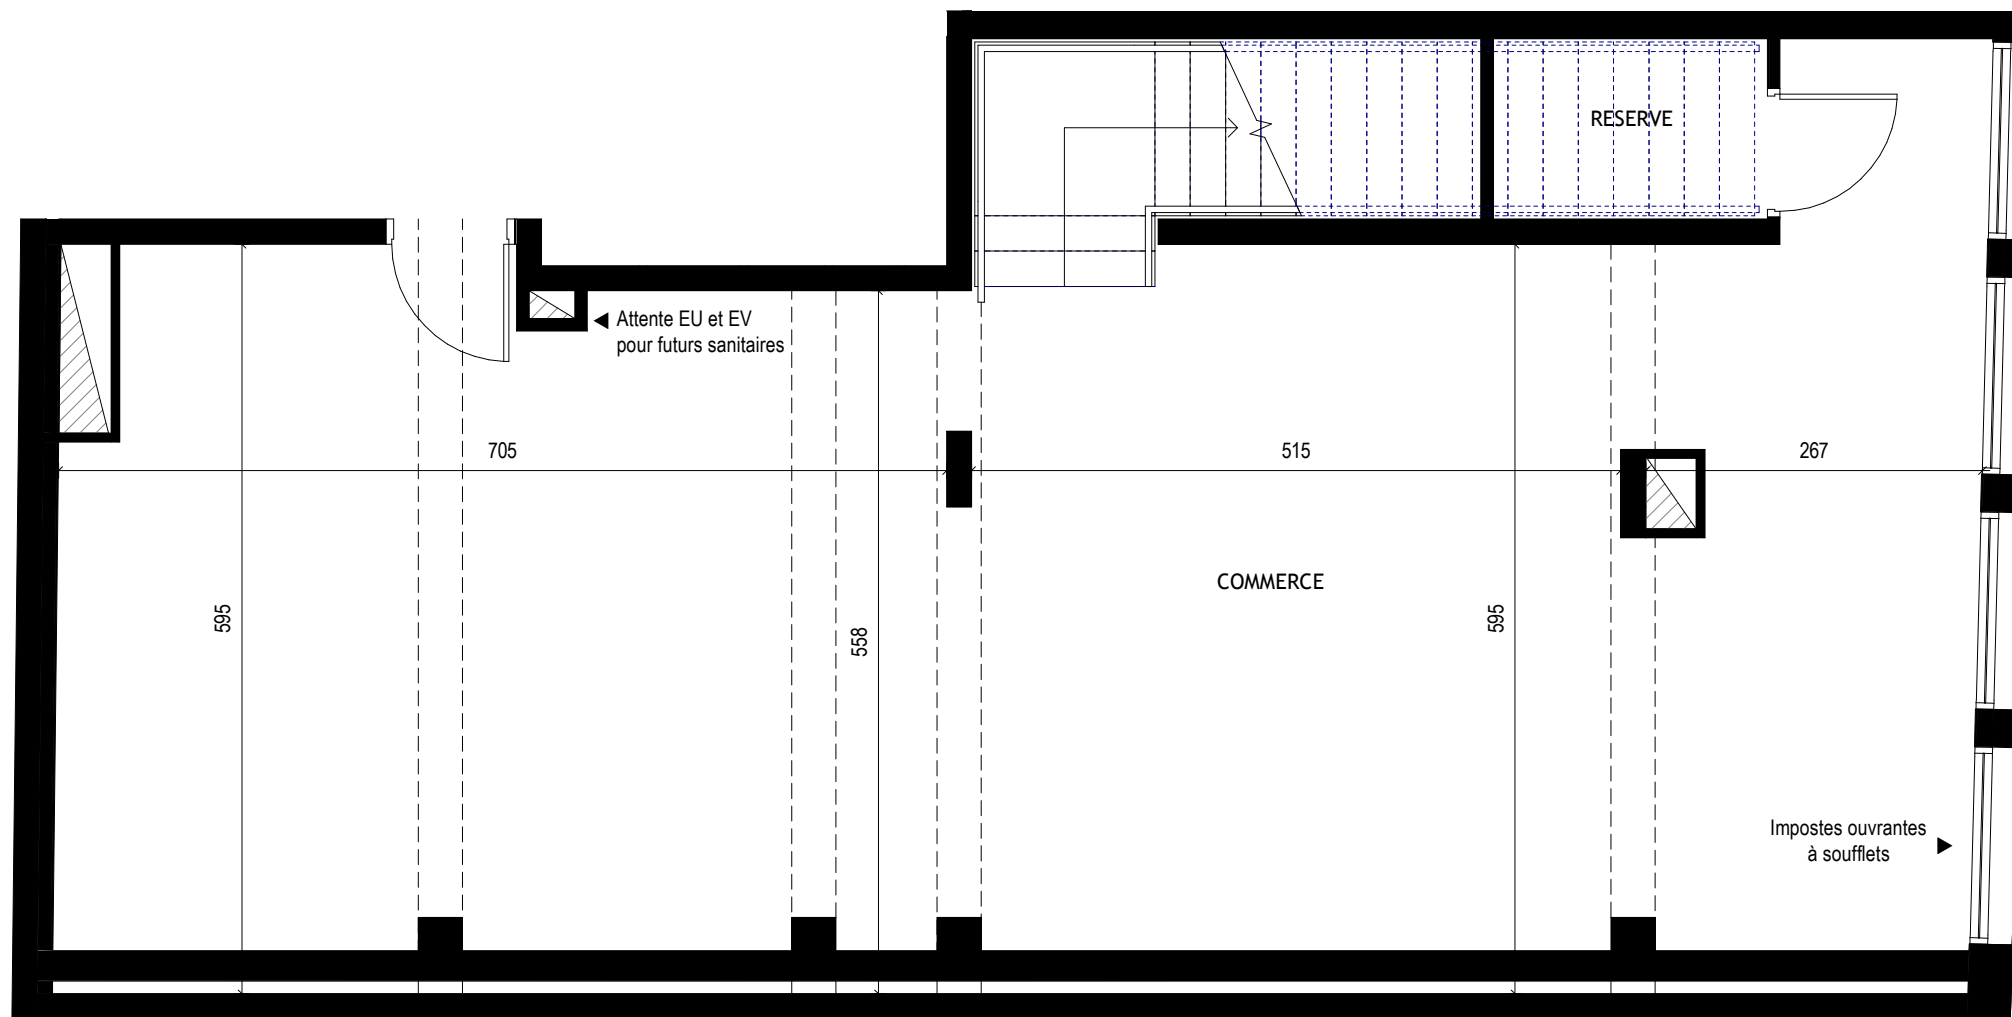

Residence L'Amiral

8 bis Boulevard Amiral Courbet

SCCV LA MOTTE ROUGE
10 rue Louis de Broglie - CS 52302 - 44323 NANTES Cedex 3
02 53 55 71 42

LOCAL COMMERCIAL		NIVEAU NIVEAU R-1	

SURFACE (m²)	
COMMERCE	84,50 m²
RESERVE	3,10 m²

TOTAL SURFACES	87.60 m²

(Plans et surfaces susceptibles de variations en fonction des impératifs techniques de mise en oeuvre)

1 : 60	15/05/2019
MODIFICATIONS MàJ 3 05 2019