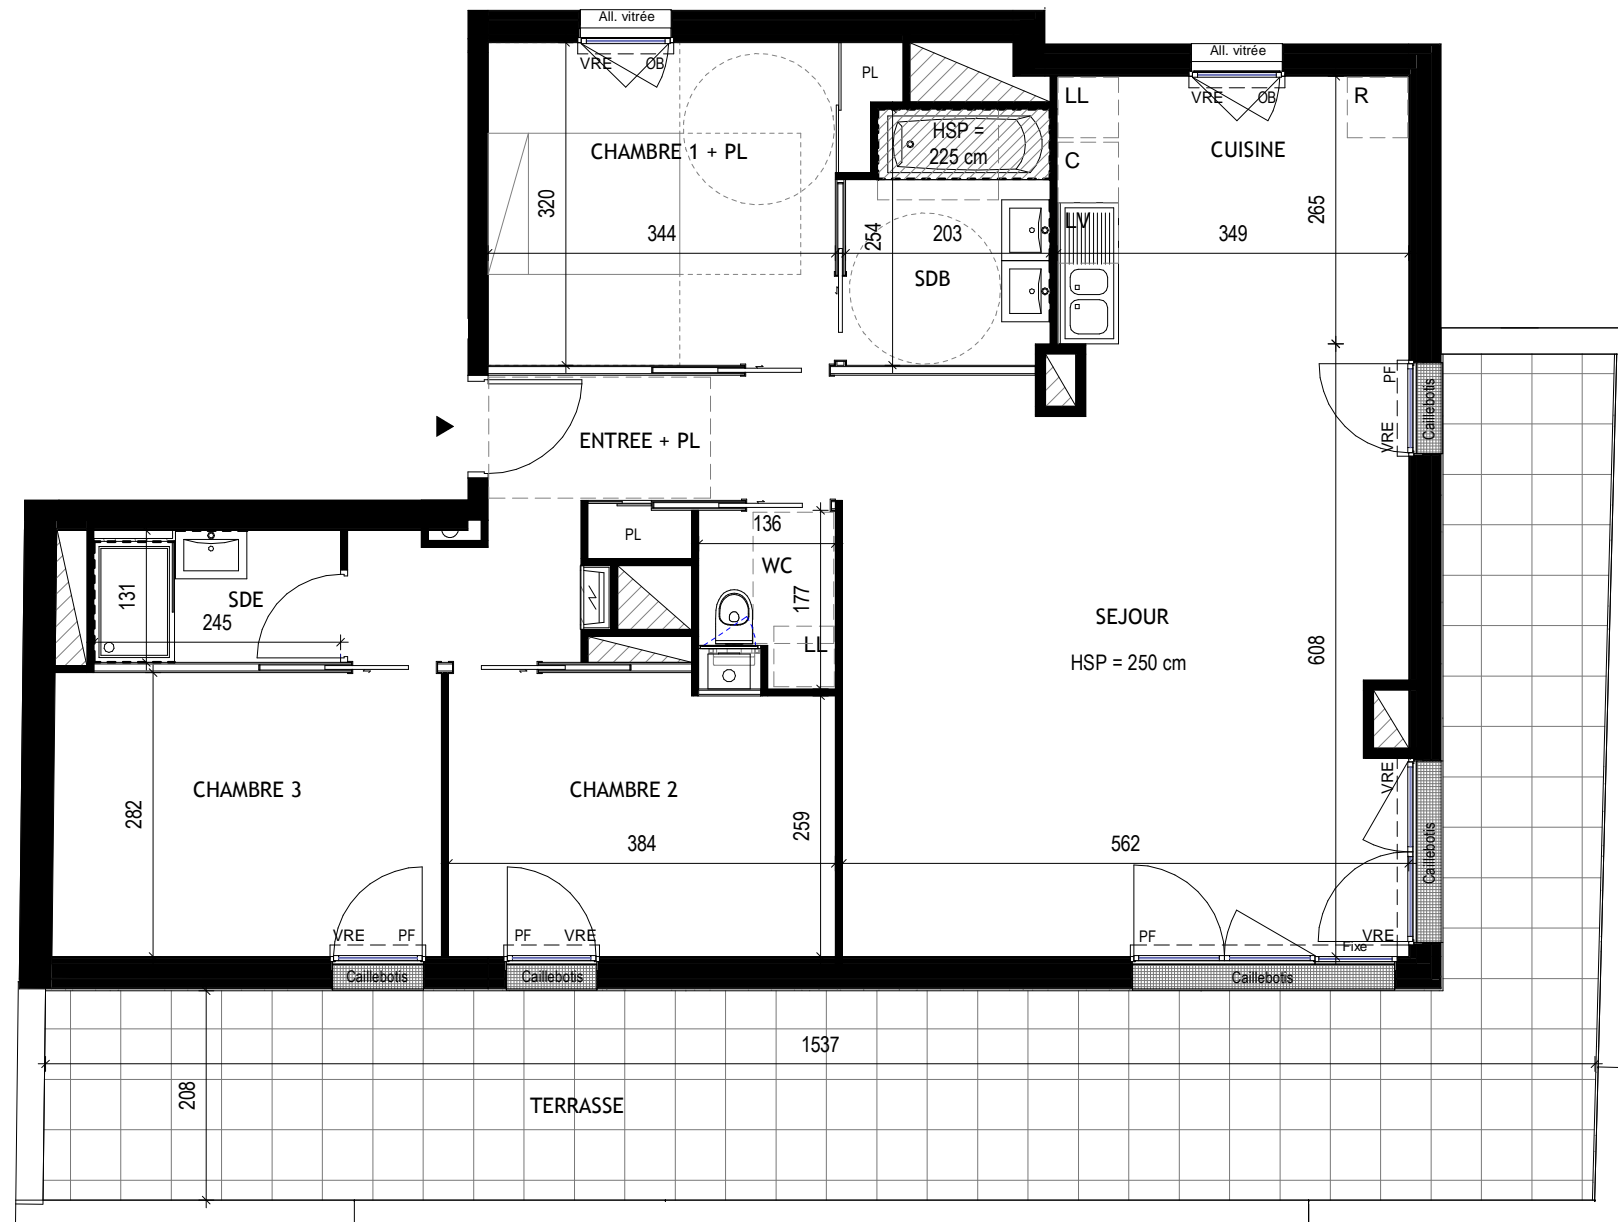

Residence L'Amiral

8 bis Boulevard Amiral Courbet

SCCV LA MOTTE ROUGE
10 rue Louis de Broglie - CS 52302 - 44323 NANTES Cedex 3
02 53 55 71 42

APPT n°	TYPE	NIVEAU
A401	T4	NIVEAU 4

SURFACES HABITABLES (m ²)	
ENTREE + PL	8.10 m ²
SEJOUR	32.85 m ²
CUISINE	9.25 m ²
CHAMBRE 1 + PL	11.65 m ²
CHAMBRE 2	10.50 m ²
CHAMBRE 3	10.85 m ²
SDB	4.90 m ²
SDE	3.20 m ²
WC	2.10 m ²

TOTAL SURFACES HABITABLES 93.40 m²

SURFACES annexes privées (m ²)	
TERRASSE	43.40 m ²
TOTAL SURFACES ANNEXES	43.40 m²

(Plans et surfaces susceptibles de variations en fonction des impératifs techniques de mise en oeuvre)