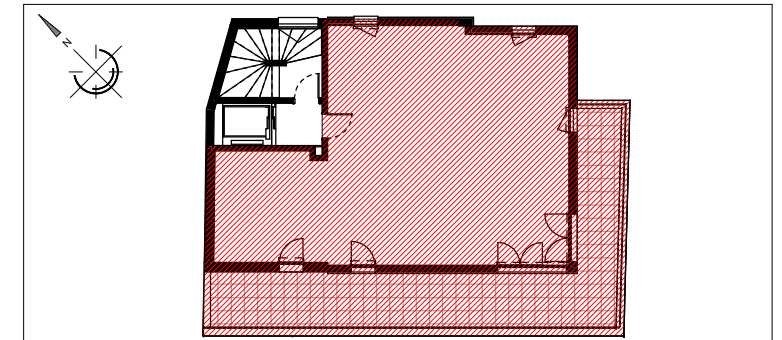

Residence L'Amiral

8 bis Boulevard Amiral Courbet

SCCV LA MOTTE ROUGE
10 rue Louis de Broglie - CS 52302 - 44323 NANTES Cedex 3
02 53 55 71 42

APPT n°	TYPE	NIVEAU
A401	T4	NIVEAU 4

SURFACES HABITABLES (m ²)	
ENTREE + PL	8.10 m ²
SEJOUR	32.85 m ²
CUISINE	9.25 m ²
CHAMBRE 1 + PL	11.65 m ²
CHAMBRE 2	10.50 m ²
CHAMBRE 3	10.85 m ²
SDB	4.90 m ²
SDE	3.20 m ²
WC	2.10 m ²

TOTAL SURFACES HABITABLES 93.40 m²

SURFACES annexes privées (m ²)	
TERRASSE	43.40 m ²
TOTAL SURFACES ANNEXES	43.40 m²

(Plans et surfaces susceptibles de variations en fonction des impératifs techniques de mise en oeuvre)