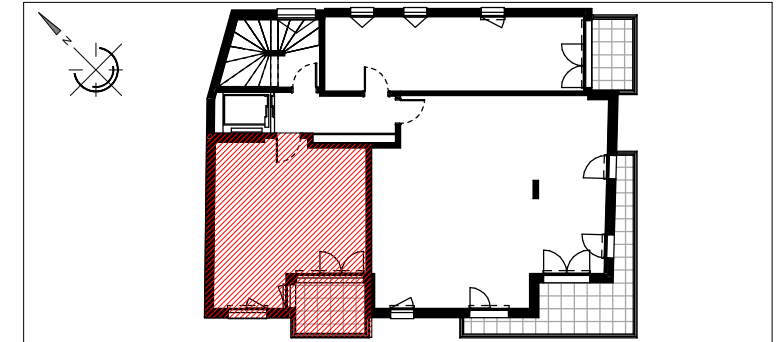

Residence L'Amiral

8 bis Boulevard Amiral Courbet

SCCV LA MOTTE ROUGE
10 rue Louis de Broglie - CS 52302 - 44323 NANTES Cedex 3
02 53 55 71 42

APPT n°	TYPE	NIVEAU
A303	T1	NIVEAU 3

SURFACES HABITABLES (m ²)	
SEJOUR / CUISINE + PL	18.15 m ²
COIN NUIT + PL	8.25 m ²
SDE	5.70 m ²

TOTAL SURFACES HABITABLES 32.10 m²

SURFACES annexes privées (m ²)	
BALCON	5.35 m ²
TOTAL SURFACES ANNEXES	5.35 m²

(Plans et surfaces susceptibles de variations en fonction des impératifs techniques de mise en oeuvre)