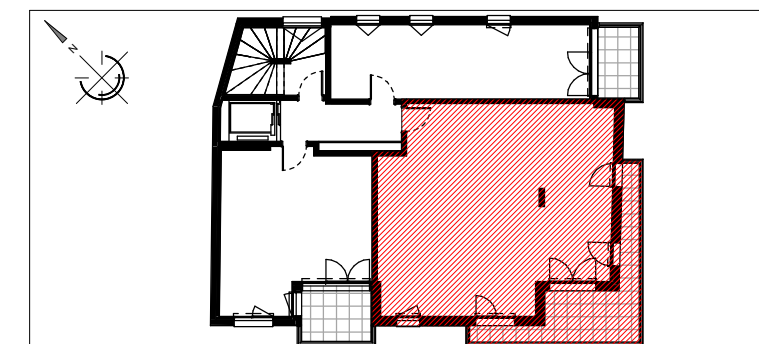

Residence L'Amiral

8 bis Boulevard Amiral Courbet

SCCV LA MOTTE ROUGE
10 rue Louis de Broglie - CS 52302 - 44323 NANTES Cedex 3
02 53 55 71 42

APPT n°	TYPE	NIVEAU
A302	T3	NIVEAU 3

SURFACES HABITABLES (m²)

ENTREE + PL	5.15 m²
SEJOUR / CUISINE	31.70 m²
CHAMBRE 1	11.95 m²
CHAMBRE 2	9.50 m²
SDB	4.60 m²
WC	3.30 m²

TOTAL SURFACES HABITABLES 66.20 m²

SURFACES annexes privées (m²)

BALCON	12.65 m²
TOTAL SURFACES ANNEXES	12.65 m²

(Plans et surfaces susceptibles de variations en fonction des impératifs techniques de mise en oeuvre)

1 : 50	15/05/2019
MODIFICATIONS