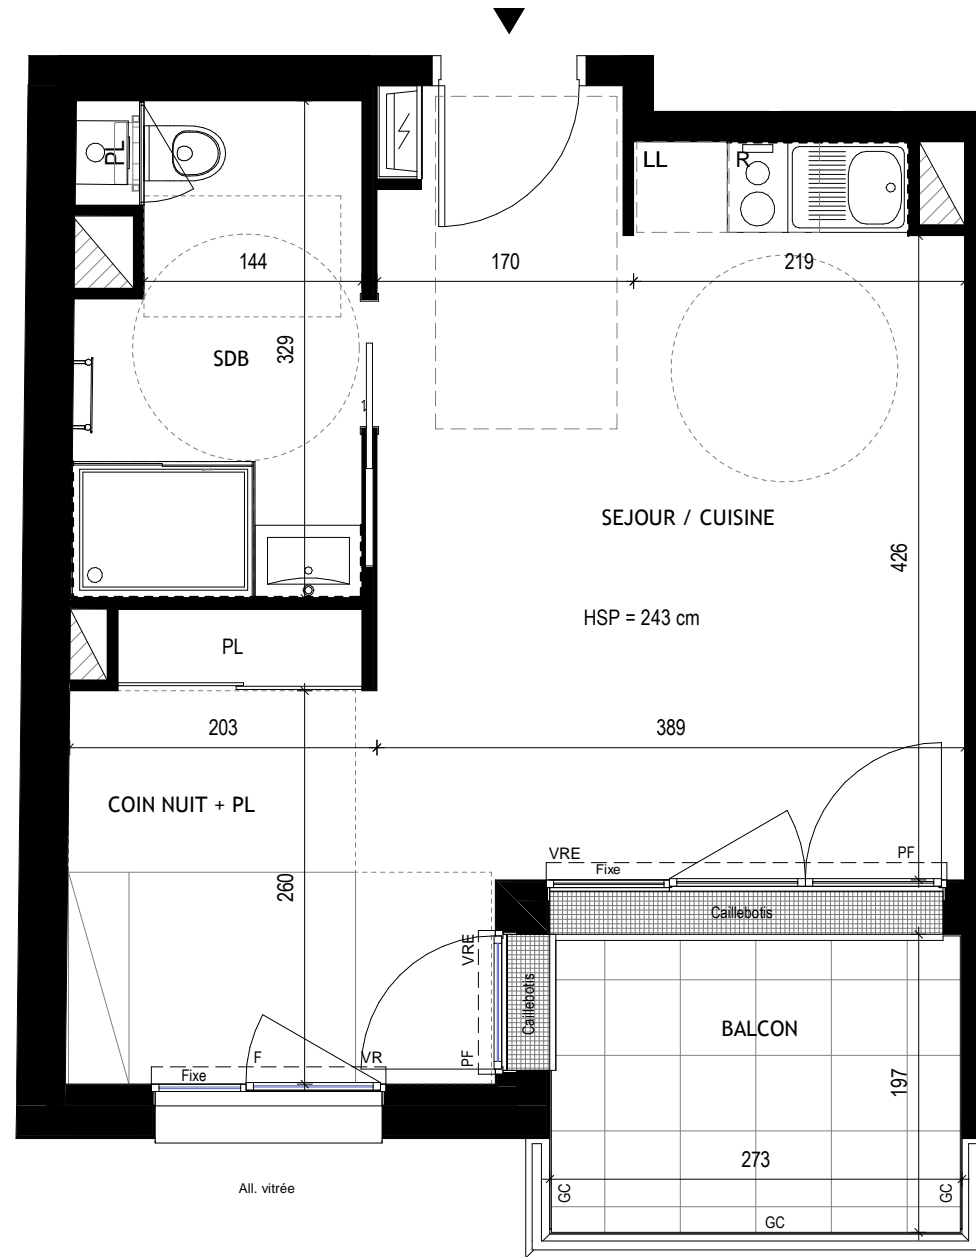

Residence L'Amiral

8 bis Boulevard Amiral Courbet

SCCV LA MOTTE ROUGE
10 rue Louis de Broglie - CS 52302 - 44323 NANTES Cedex 3
02 53 55 71 42

APPT n°	TYPE	NIVEAU
A203	T1	NIVEAU 2

SURFACES HABITABLES (m ²)	
SEJOUR / CUISINE	18.15 m ²
COIN NUIT + PL	8.25 m ²
SDB	5.70 m ²

TOTAL SURFACES HABITABLES	32.10 m²
----------------------------------	----------------------------

SURFACES annexes privées (m ²)	
BALCON	5.35 m ²
TOTAL SURFACES ANNEXES	5.35 m²

(Plans et surfaces susceptibles de variations en fonction des impératifs techniques de mise en oeuvre)