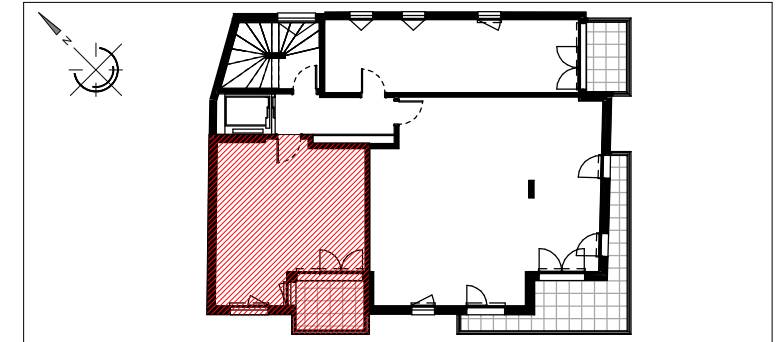

Residence L'Amiral

8 bis Boulevard Amiral Courbet

SCCV LA MOTTE ROUGE
10 rue Louis de Broglie - CS 52302 - 44323 NANTES Cedex 3
02 53 55 71 42

APPT n°	TYPE	NIVEAU
A203	T1	NIVEAU 2

SURFACES HABITABLES (m ²)	
SEJOUR / CUISINE	18.15 m ²
COIN NUIT + PL	8.25 m ²
SDB	5.70 m ²

TOTAL SURFACES HABITABLES	32.10 m²
----------------------------------	----------------------------

SURFACES annexes privées (m ²)	
BALCON	5.35 m ²
TOTAL SURFACES ANNEXES	5.35 m²

(Plans et surfaces susceptibles de variations en fonction des impératifs techniques de mise en oeuvre)