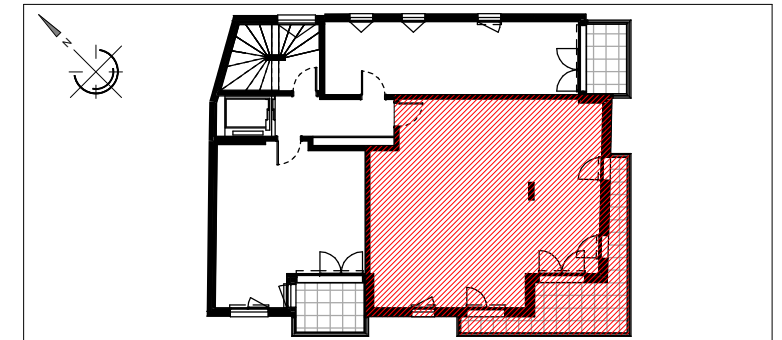

Residence L'Amiral

8 bis Boulevard Amiral Courbet

SCCV LA MOTTE ROUGE
10 rue Louis de Broglie - CS 52302 - 44323 NANTES Cedex 3
02 53 55 71 42

APPT n°	TYPE	NIVEAU
A202	T3	NIVEAU 2

SURFACES HABITABLES (m ²)	
ENTREE + PL	5.15 m ²
SEJOUR / CUISINE	31.90 m ²
CHAMBRE 1	11.95 m ²
CHAMBRE 2	9.50 m ²
SDB	4.60 m ²
WC	3.30 m ²

TOTAL SURFACES HABITABLES	66.40 m²
----------------------------------	----------------------------

SURFACES annexes privées (m ²)	
BALCON	12.60 m ²
TOTAL SURFACES ANNEXES	12.60 m²

(Plans et surfaces susceptibles de variations en fonction des impératifs techniques de mise en oeuvre)