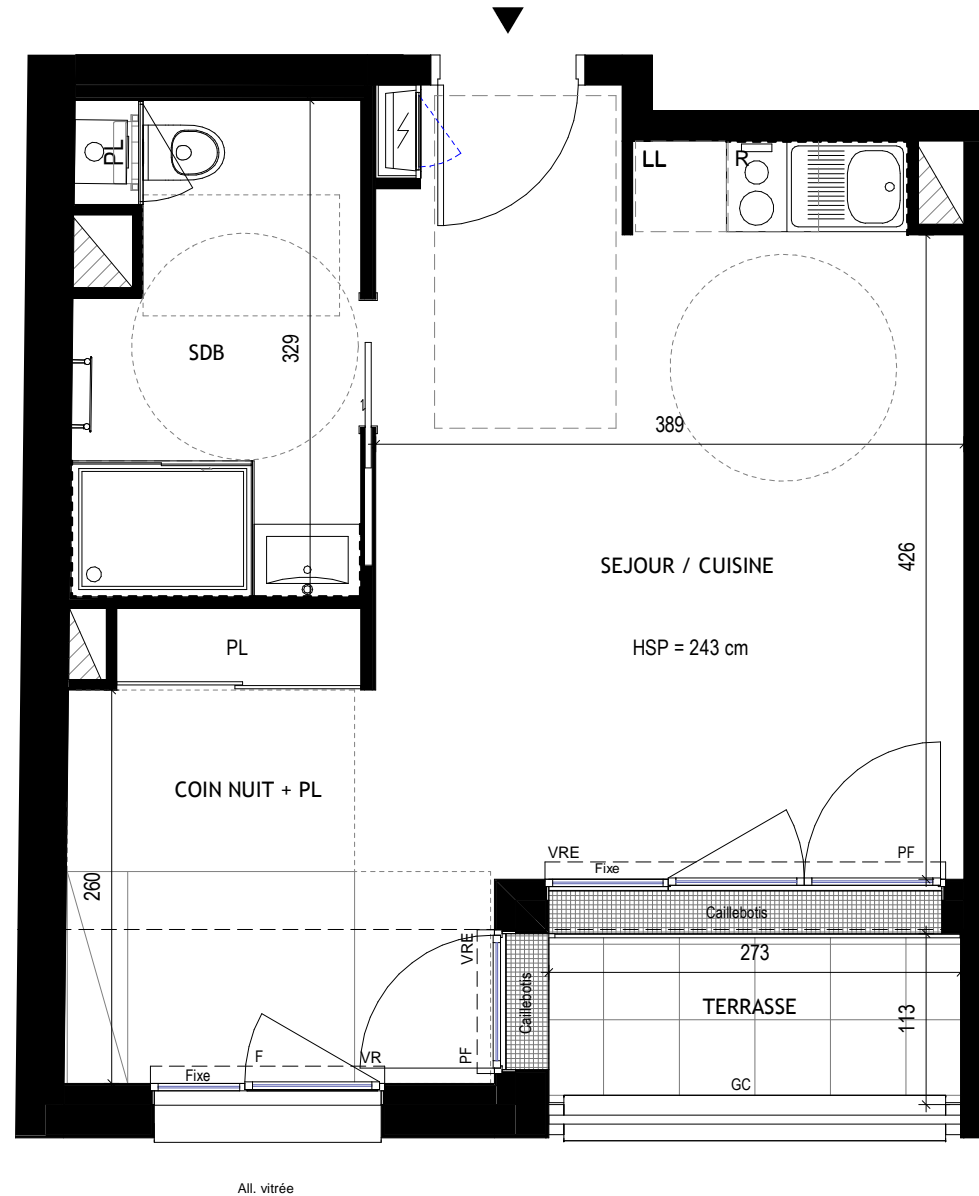

Residence L'Amiral

8 bis Boulevard Amiral Courbet

SCCV LA MOTTE ROUGE
10 rue Louis de Broglie - CS 52302 - 44323 NANTES Cedex 3
02 53 55 71 42

APPT n°	TYPE	NIVEAU
A103	T1	NIVEAU 1

SURFACES HABITABLES (m ²)	
SEJOUR / CUISINE	18.15 m ²
COIN NUIT + PL	8.25 m ²
SDB	5.70 m ²

TOTAL SURFACES HABITABLES	32.10 m²
----------------------------------	----------------------------

SURFACES annexes privées (m ²)	
TERRASSE	3.10 m ²
TOTAL SURFACES ANNEXES	3.10 m²

(Plans et surfaces susceptibles de variations en fonction des impératifs techniques de mise en oeuvre)