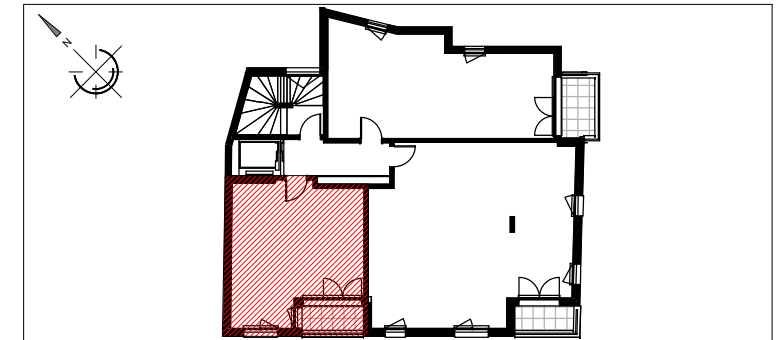

Residence L'Amiral

8 bis Boulevard Amiral Courbet

SCCV LA MOTTE ROUGE
10 rue Louis de Broglie - CS 52302 - 44323 NANTES Cedex 3
02 53 55 71 42

APPT n°	TYPE	NIVEAU
A103	T1	NIVEAU 1

SURFACES HABITABLES (m ²)	
SEJOUR / CUISINE	18.15 m ²
COIN NUIT + PL	8.25 m ²
SDB	5.70 m ²

TOTAL SURFACES HABITABLES	32.10 m²
----------------------------------	----------------------------

SURFACES annexes privées (m ²)	
TERRASSE	3.10 m ²
TOTAL SURFACES ANNEXES	3.10 m²

(Plans et surfaces susceptibles de variations en fonction des impératifs techniques de mise en oeuvre)